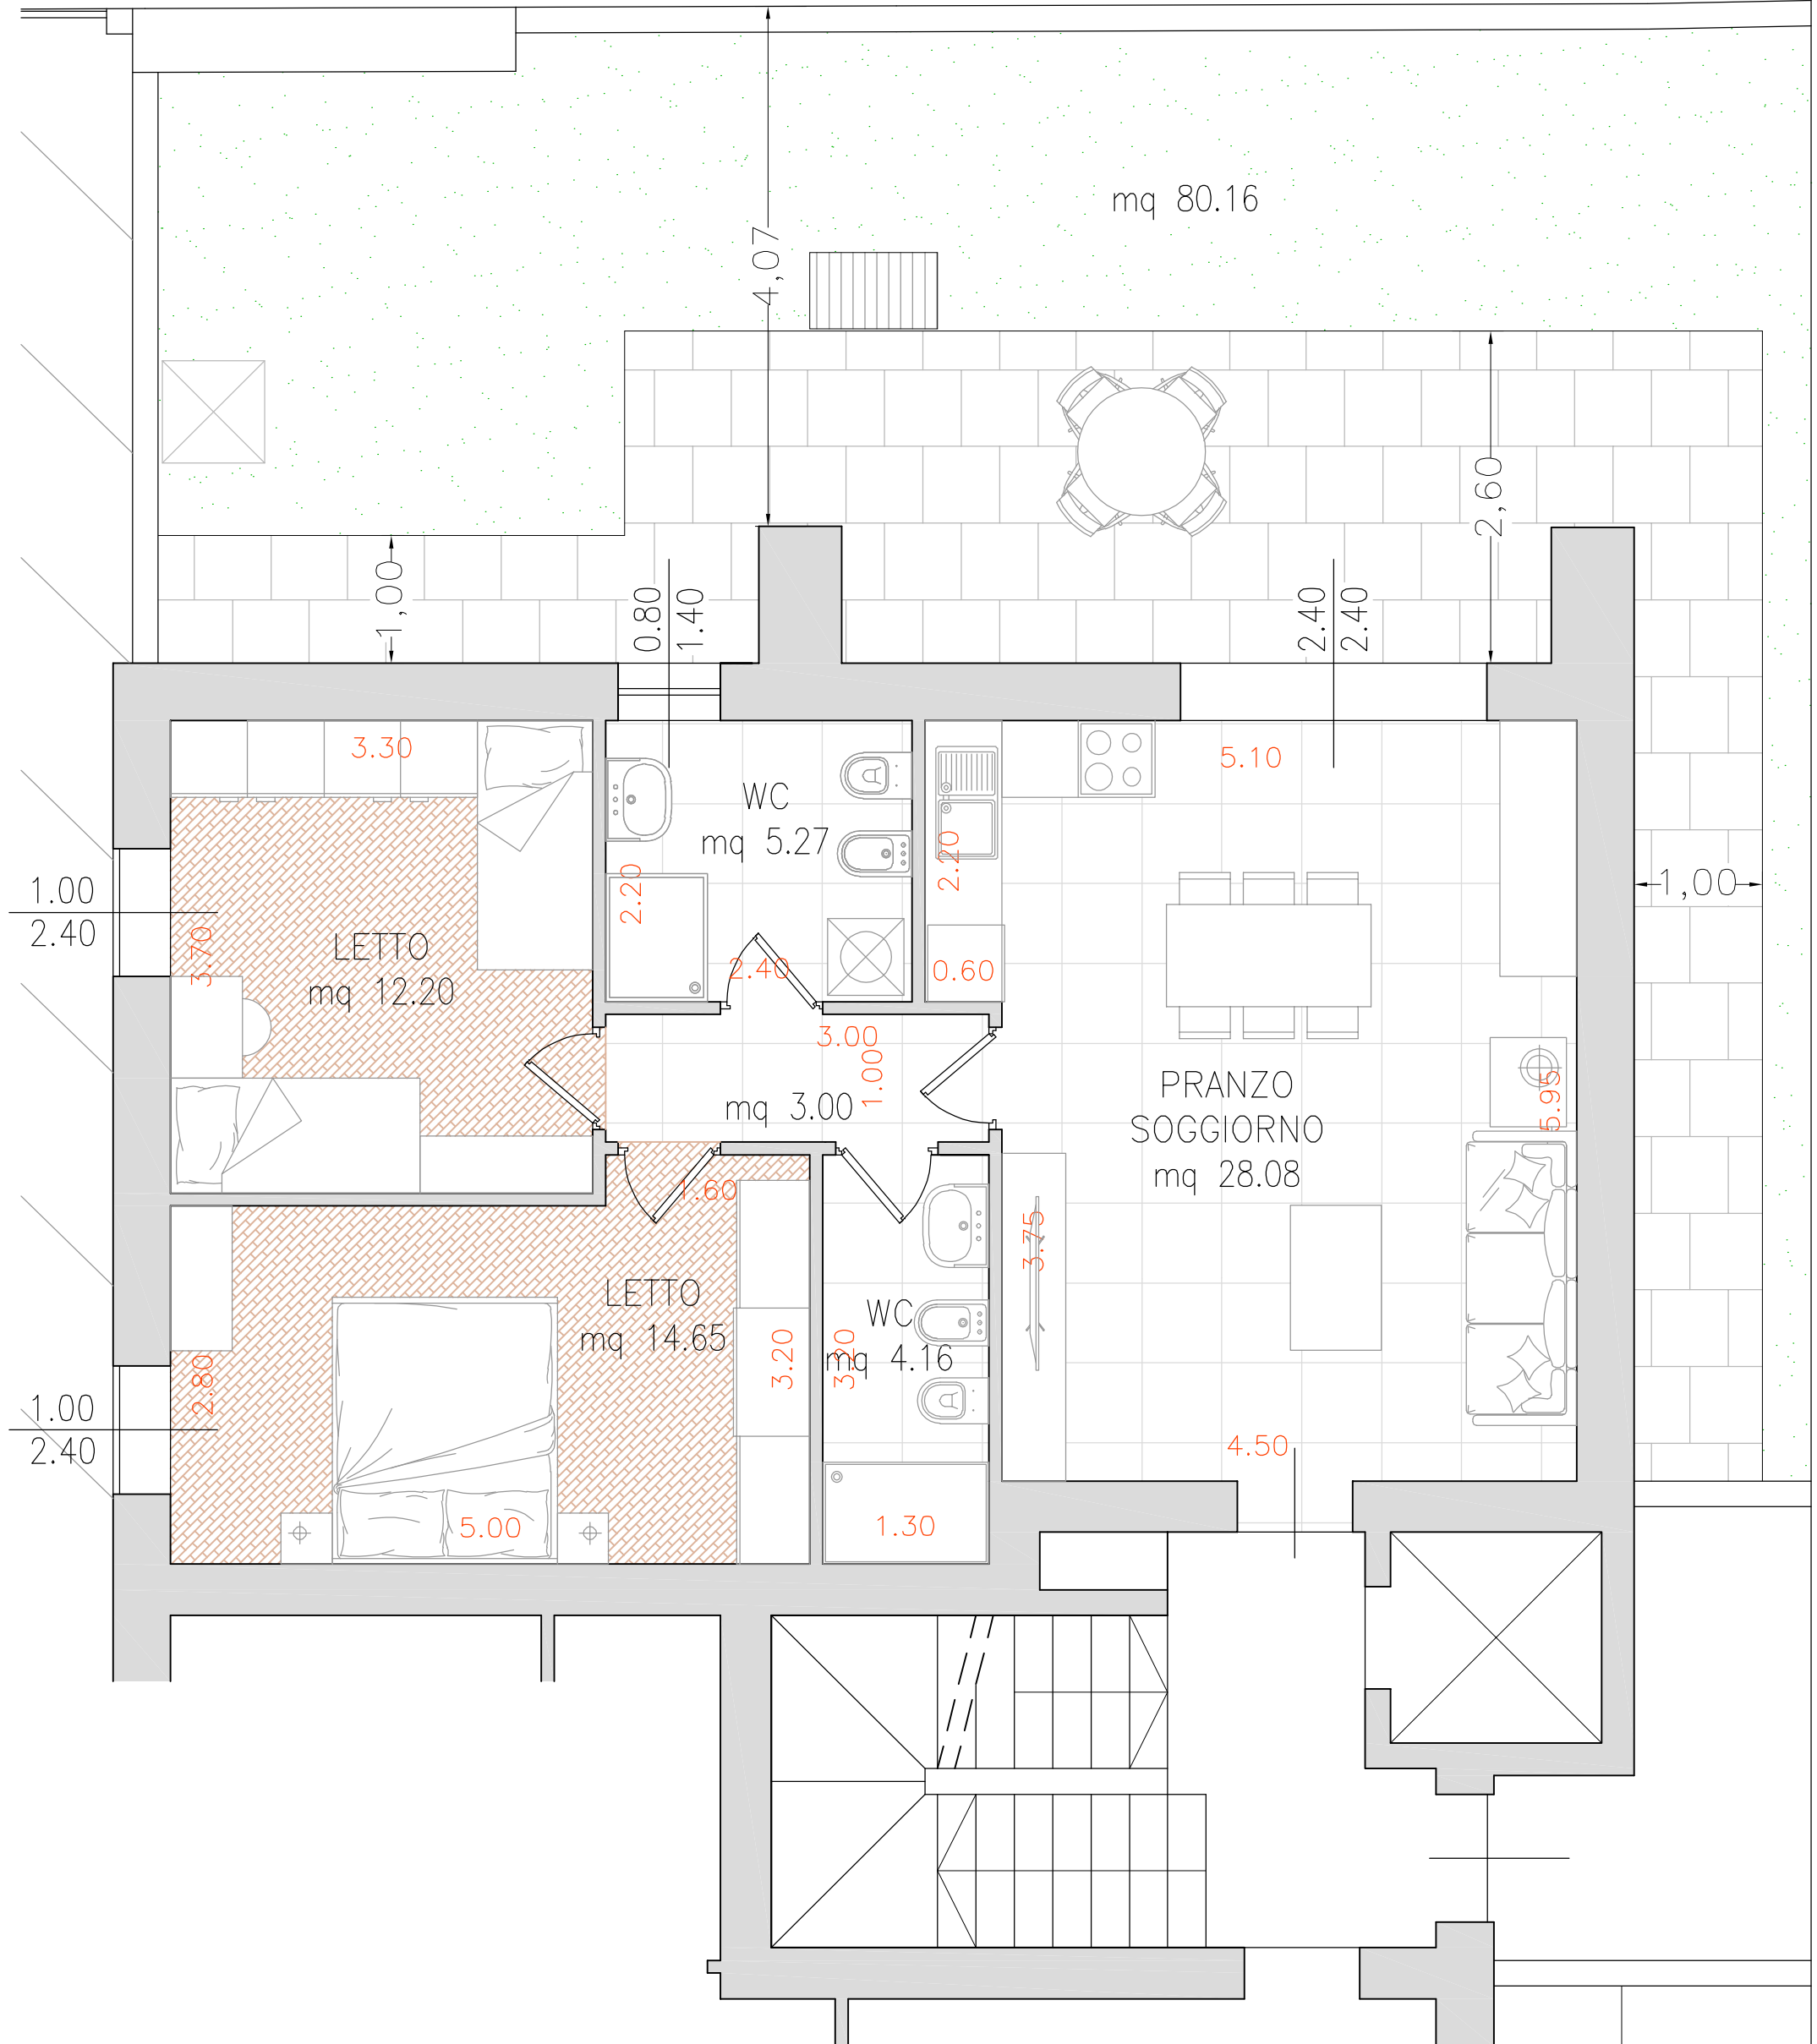

PIANO TERRA APP. 1

STUDIO DI ARCHITETTURA, URBANISTICA ed INGEGNERIA

DALLA QUERCIA

via Vallesani, 8 BUSSOLENGO (VR) tel. 045/9582081

e-mail giovanni@dallaquercia.com

RESIDENZA MANZONI - BUSSOLENGO